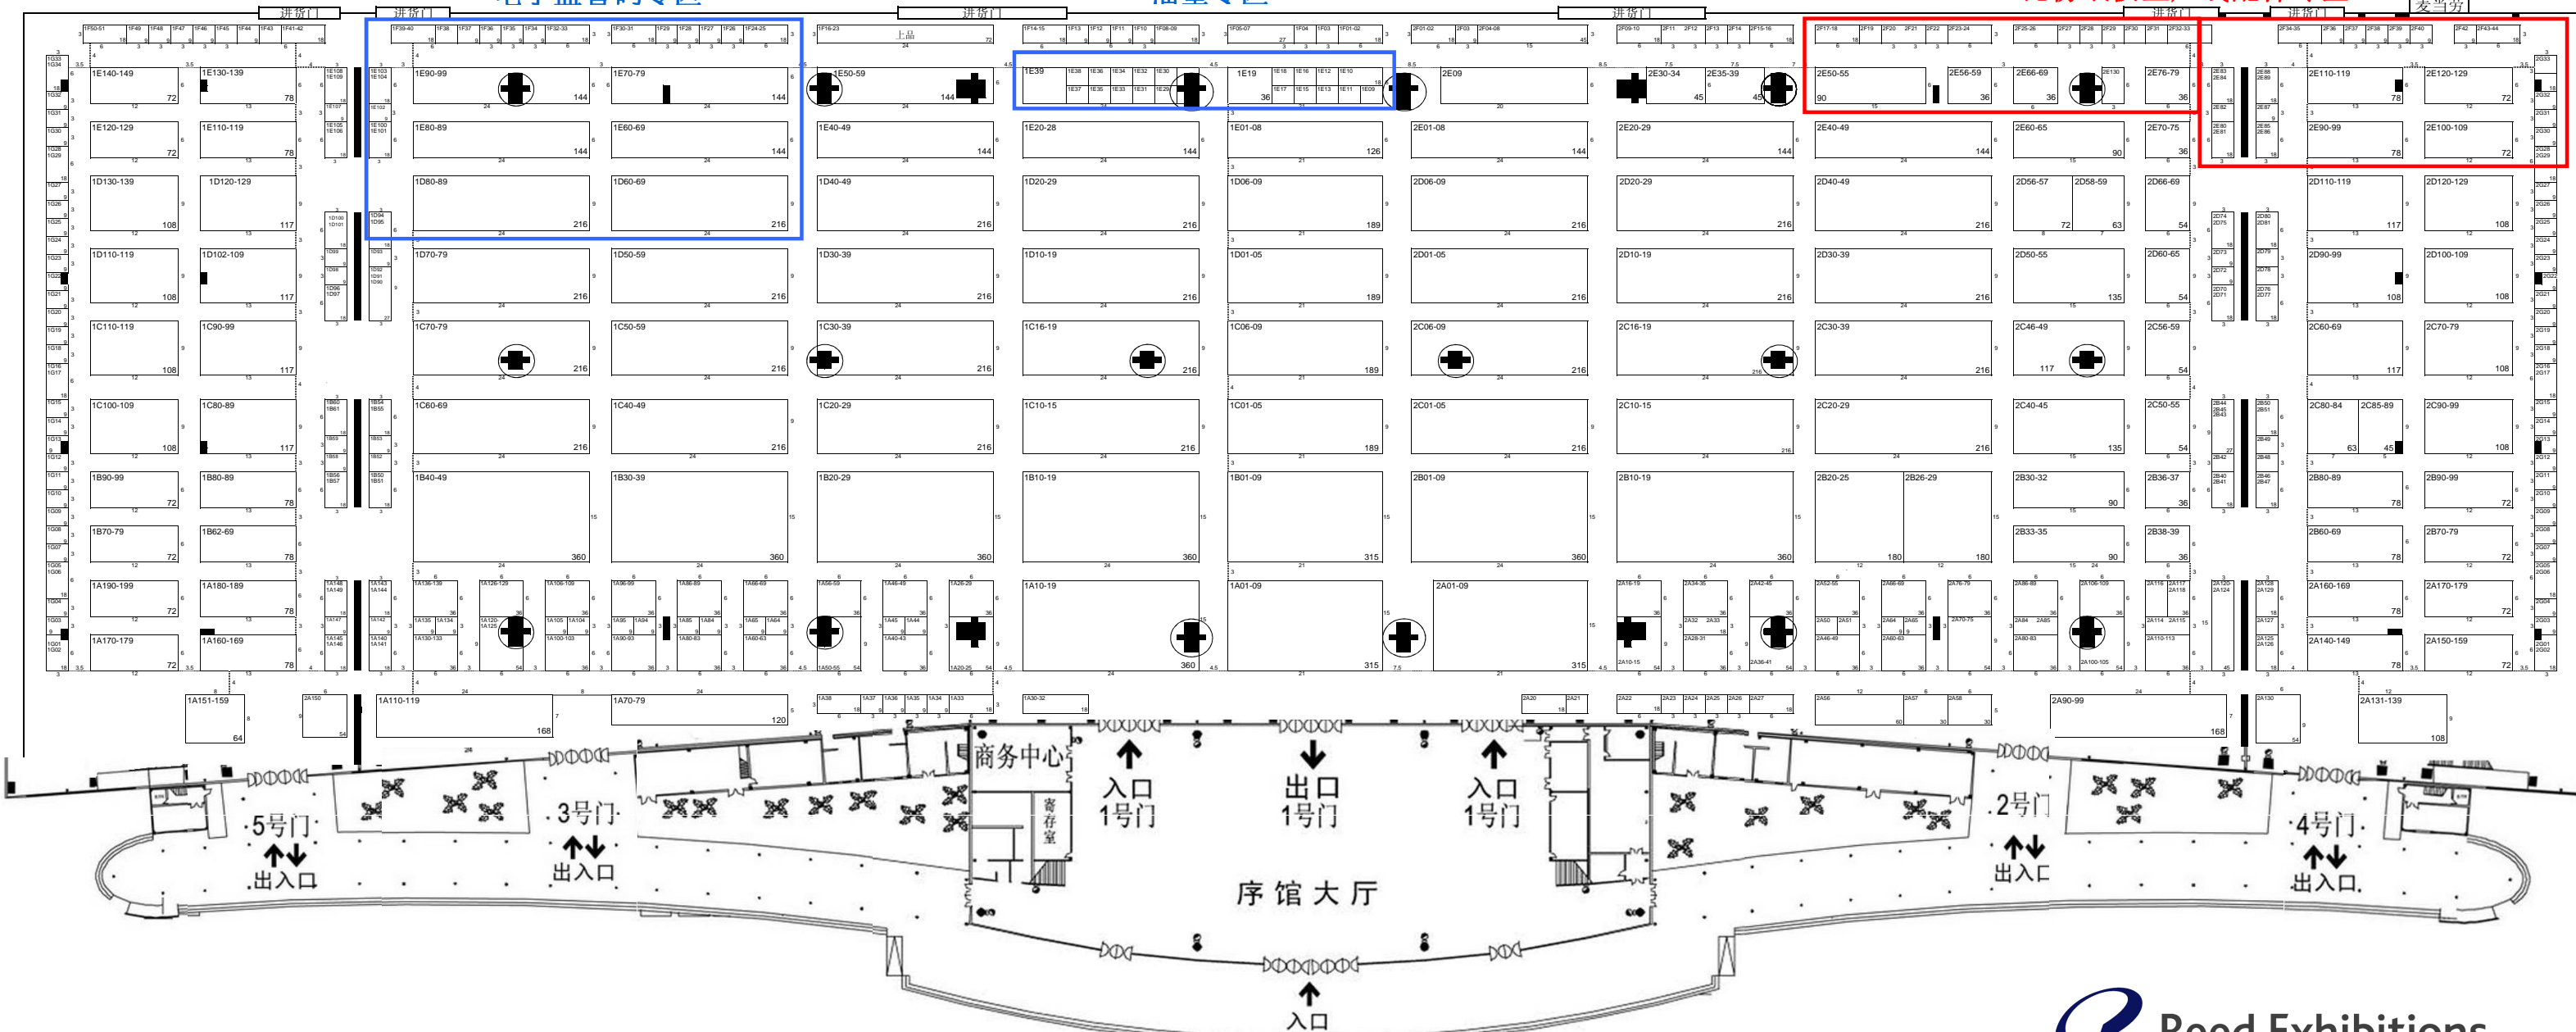

2012东莞国际纸展
SinoPaper 2012

2012中国国际彩盒展
Sino Folding Carton 2012

2012华南国际瓦楞展
SinoCorrugated South 2012

电子监管码专区

油墨专区

瓦楞纸板生产线配件专区

麦当劳

东莞厚街 广东现代国际展览中心

注：展图上所列展商及布局可能会有变化，以最终现场为准