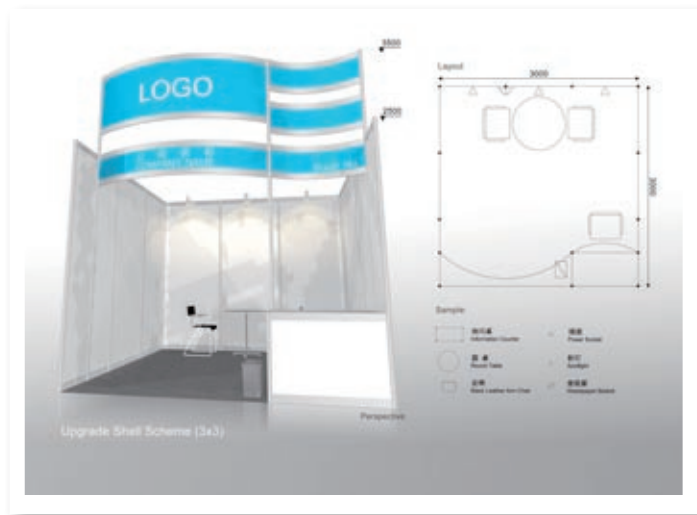

家具及电器	数量	家具及电器	数量
方桌	2	垃圾桶	1
黑色手扶皮椅	8	100W短臂射灯	8
锁柜	4	玻璃柜筒灯	4
高玻璃展示柜	2	500W单相插座	2
储藏间 3m(长)×2.5m(宽)	1		

方案10 RMB 22,000/18m² *不包括展位费用

- 展览用防火地毯
- 2.5米高铝料围板、木头龙骨架
- 即时贴刻公司名称、LOGO和展位号

家具及电器	数量	家具及电器	数量
发光灯箱	2	吧椅	1
1米高问讯台加木盖帽	1	垃圾桶	1
高玻璃展示柜	2	100W短臂射灯	8
白圆桌	2	玻璃柜筒灯	3
黑色手扶皮椅	8	500W单相插座	2

方案11 RMB 22,000/18m² *不包括展位费用

- 展览用防火地毯
- 2.5米高铝料围板、木结构门楣
- 即时贴刻公司名称和展位号

家具及电器	数量	家具及电器	数量
方桌	2	垃圾桶	1
锁柜	6	100W短臂射灯	8
高玻璃展示柜	3	玻璃柜筒灯	5
黑色手扶皮椅	7	500W单相插座	2

方案12 RMB 30,000/18m² *不包括展位费用

- 展览用防火地毯
- 2.5米高铝料围板、木结构门楣
- 即时贴刻公司名称和展位号

家具及电器	数量	家具及电器	数量
发光灯箱	1	木制玻璃展示柜	3
方桌	2	垃圾桶	1
黑色手扶皮椅	7	100W短臂射灯	6
锁柜	4	玻璃柜筒灯	5
高玻璃展示柜	1	500W单相插座	2
储藏间 2m(长)×2m(宽)	1		

展位面积：3m × 3m

方案1 RMB 3,000/9m² *不包括展位费用

- 展览用防火地毯
- 2.5米高铝料围板
- 即时贴刻公司名称、LOGO和展位号

家具及电器	数量	家具及电器	数量
问讯台	1	垃圾桶	1
白圆桌	1	100W短臂射灯	3
黑色手扶皮椅	3	500W单相插座	1