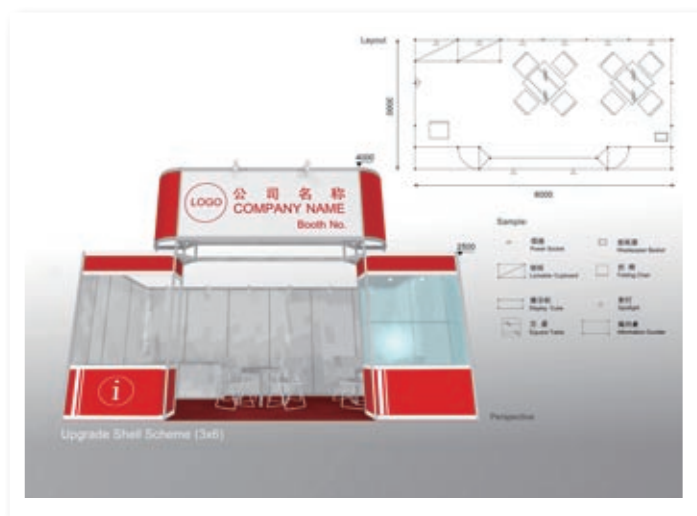

2012华南国际瓦楞展 2012中国国际彩盒展 标准展位升级方案

主办单位

2012年4月11日 ~ 13日
广东现代国际展览中心
广东省东莞市厚街镇

展位面积：3m × 6m

方案1 RMB 6,300/18m² *不包括展位费用

- 展览用防火地毯
- 2.5米高铝料围板
- 即时贴刻公司名称、LOGO和展位号

家具及电器	数量	家具及电器	数量
问讯台	1	垃圾桶	1
白折椅	9	100W短臂射灯	8
锁柜	2	玻璃柜筒灯	2
高玻璃展示柜	1	500W单相插座	2

方案2 RMB 8,500/18m² *不包括展位费用

- 展览用防火地毯
- 2.5米高铝料围板
- 即时贴刻公司名称、LOGO和展位号

家具及电器	数量	家具及电器	数量
方桌	2	垃圾桶	1
黑色手扶皮椅	8	100W短臂射灯	8
锁柜	6	玻璃柜筒灯	4
高玻璃展示柜	2	500W单相插座	2

方案3 RMB 3,200/18m² *不包括展位费用

- 展览用防火地毯
- 2.5米高铝料围板
- 即时贴刻公司名称、LOGO和展位号

家具及电器	数量	家具及电器	数量
白圆桌	2	垃圾桶	1
黑色手扶皮椅	4	100W短臂射灯	8
锁柜	4	500W单相插座	2
展示柜	6		

方案4 RMB 4,400/18m² *不包括展位费用

- 展览用防火地毯
- 2.5米高铝料围板
- 即时贴刻公司名称、LOGO和展位号

家具及电器	数量	家具及电器	数量
L形问讯台	2	吧椅	2
储藏间2m(长)×1m(宽)	1	垃圾桶	1
方桌	2	100W短臂射灯	6
黑色手扶皮椅	8	500W单相插座	2

方案5 RMB 6,900/18m² *不包括展位费用

- 展览用防火地毯
- 2.5米高铝料围板
- 即时贴刻公司名称、LOGO和展位号

家具及电器	数量	家具及电器	数量
高玻璃展示柜	3	垃圾桶	1
方桌	2	100W短臂射灯	8
问讯台	1	玻璃柜筒灯	3
白折椅	8	500W单相插座	2
锁柜	2		

方案6 RMB 3,800/18m² *不包括展位费用

- 展览用防火地毯
- 2.5米高铝料围板
- 即时贴刻公司名称、LOGO和展位号