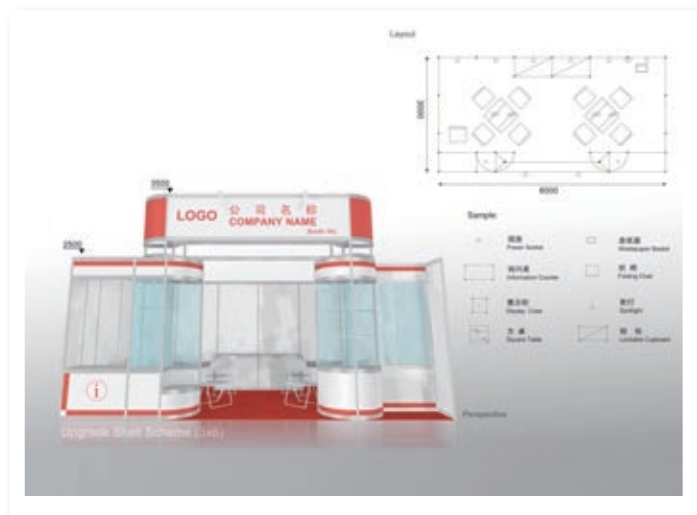

2012华南国际瓦楞展 2012中国国际彩盒展 标准展位升级方案

主办单位

2012年4月11日 ~ 13日
广东现代国际展览中心
广东省东莞市厚街镇

展位面积：3m × 6m

方案1 RMB 6,300/18m² *不包括展位费用

- 展览用防火地毯
- 2.5米高铝料围板
- 即时贴刻公司名称、LOGO和展位号

家具及电器	数量	家具及电器	数量
问讯台	1	垃圾桶	1
白折椅	9	100W短臂射灯	8
锁柜	2	玻璃柜筒灯	2
高玻璃展示柜	1	500W单相插座	2

方案2 RMB 8,500/18m² *不包括展位费用

- 展览用防火地毯
- 2.5米高铝料围板
- 即时贴刻公司名称、LOGO和展位号

家具及电器	数量	家具及电器	数量
方桌	2	垃圾桶	1
黑色手扶皮椅	8	100W短臂射灯	8
锁柜	6	玻璃柜筒灯	4
高玻璃展示柜	2	500W单相插座	2

方案3 RMB 3,200/18m² *不包括展位费用

- 展览用防火地毯
- 2.5米高铝料围板
- 即时贴刻公司名称、LOGO和展位号

家具及电器	数量	家具及电器	数量
白圆桌	2	垃圾桶	1
黑色手扶皮椅	4	100W短臂射灯	8
锁柜	4	500W单相插座	2
展示柜	6		

方案4 RMB 4,400/18m² *不包括展位费用

- 展览用防火地毯
- 2.5米高铝料围板
- 即时贴刻公司名称、LOGO和展位号

家具及电器	数量	家具及电器	数量
L形问讯台	2	吧椅	2
储藏间2m(长)×1m(宽)	1	垃圾桶	1
方桌	2	100W短臂射灯	6
黑色手扶皮椅	8	500W单相插座	2

方案5 RMB 6,900/18m² *不包括展位费用

- 展览用防火地毯
- 2.5米高铝料围板
- 即时贴刻公司名称、LOGO和展位号

家具及电器	数量	家具及电器	数量
高玻璃展示柜	3	垃圾桶	1
方桌	2	100W短臂射灯	8
问讯台	1	玻璃柜筒灯	3
白折椅	8	500W单相插座	2
锁柜	2		

方案6 RMB 3,800/18m² *不包括展位费用

- 展览用防火地毯
- 2.5米高铝料围板
- 即时贴刻公司名称、LOGO和展位号