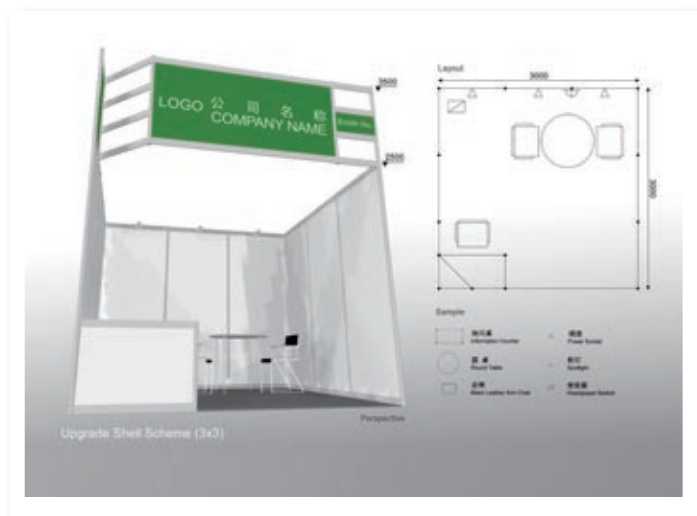

方案11 RMB 22,000/18m² *不包括展位费用

- 展览用防火地毯
- 2.5米高铝料围板、木结构门楣
- 即时贴刻公司名称和展位号

家具及电器	数量	家具及电器	数量
方桌	2	垃圾桶	1
锁柜	6	100W短臂射灯	8
高玻璃展示柜	3	玻璃柜筒灯	5
黑色手扶皮椅	7	500W单相插座	2

方案12 RMB 30,000/18m² *不包括展位费用

- 展览用防火地毯
- 2.5米高铝料围板、木结构门楣
- 即时贴刻公司名称和展位号

家具及电器	数量	家具及电器	数量
发光灯箱	1	木制玻璃展示柜	3
方桌	2	垃圾桶	1
黑色手扶皮椅	7	100W短臂射灯	6
锁柜	4	玻璃柜筒灯	5
高玻璃展示柜	1	500W单相插座	2
储藏间 2m(长)×2m(宽)	1		

展位面积：3m × 3m

方案1 RMB 3,000/9m² *不包括展位费用

- 展览用防火地毯
- 2.5米高铝料围板
- 即时贴刻公司名称、LOGO和展位号

家具及电器	数量	家具及电器	数量
问讯台	1	垃圾桶	1
白圆桌	1	100W短臂射灯	3
黑色手扶皮椅	3	500W单相插座	1

方案2 RMB 3,000/9m² *不包括展位费用

- 展览用防火地毯
- 2.5米高铝料围板
- 即时贴刻公司名称、LOGO和展位号

家具及电器	数量	家具及电器	数量
问讯台	1	垃圾桶	1
白圆桌	1	100W短臂射灯	3
黑色手扶皮椅	3	500W单相插座	1

方案3 RMB 5,000/9m² *不包括展位费用

- 展览用防火地毯
- 2.5米高铝料围板
- 即时贴刻公司名称、LOGO和展位号